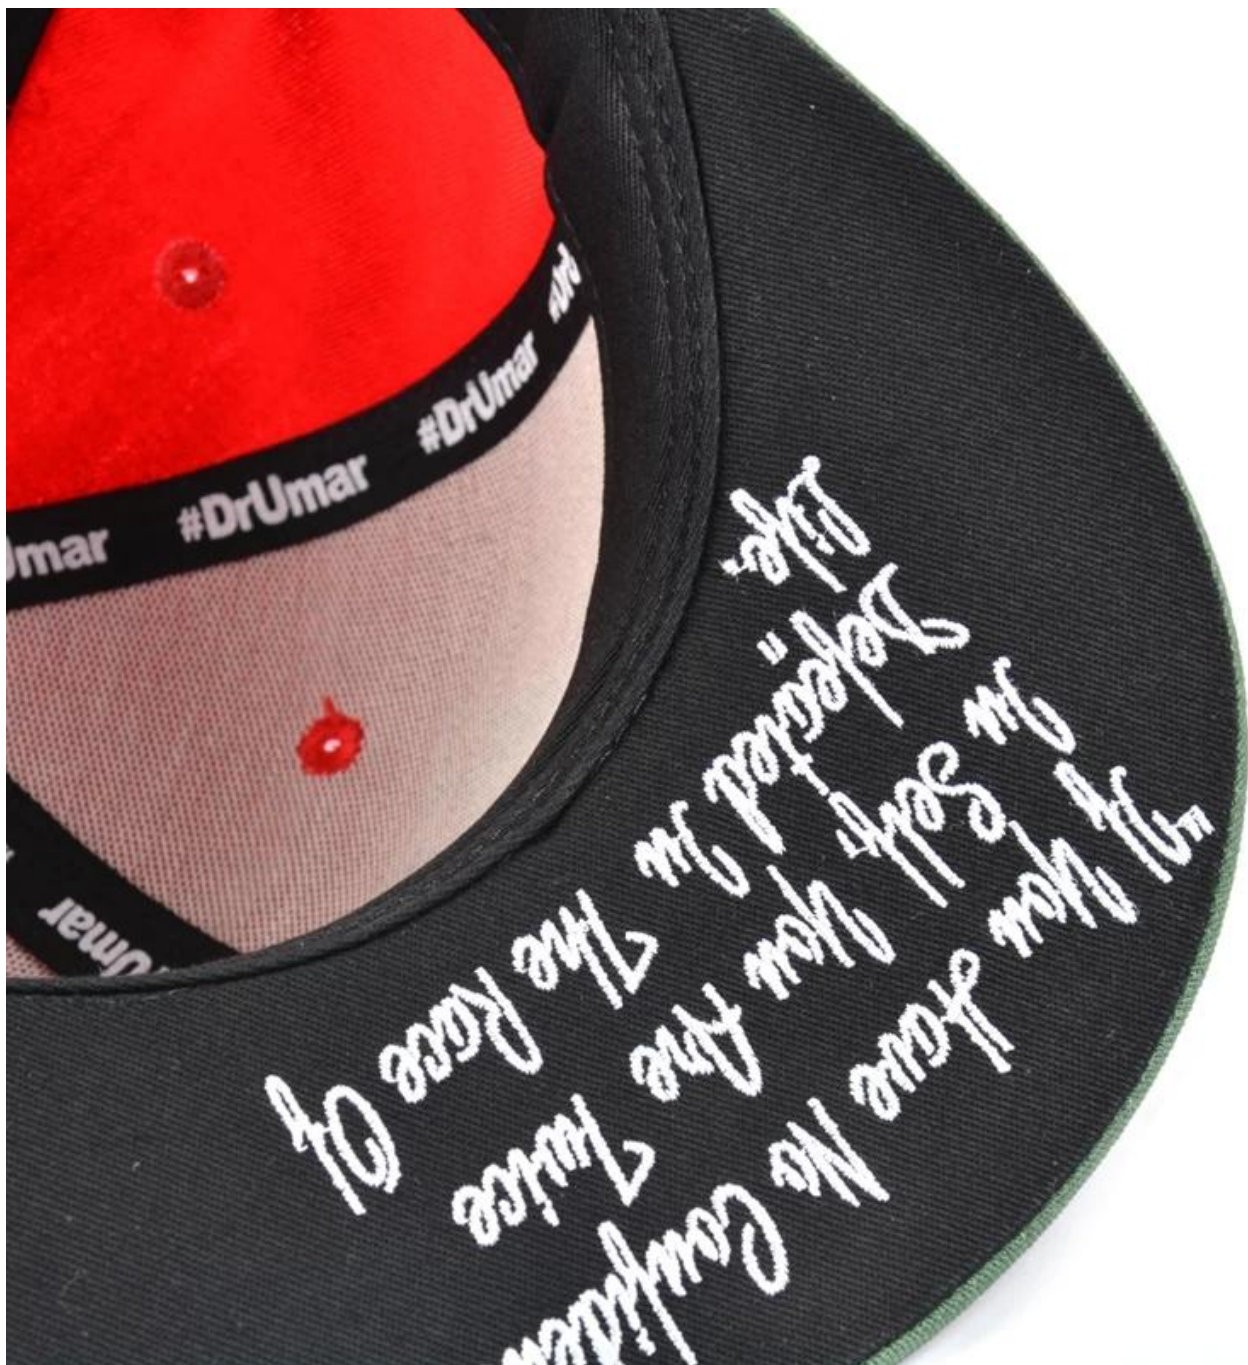

Другие snapback Калифорнияп([Цветочная красная вышивка snapback hat](#)) модвам может понравиться