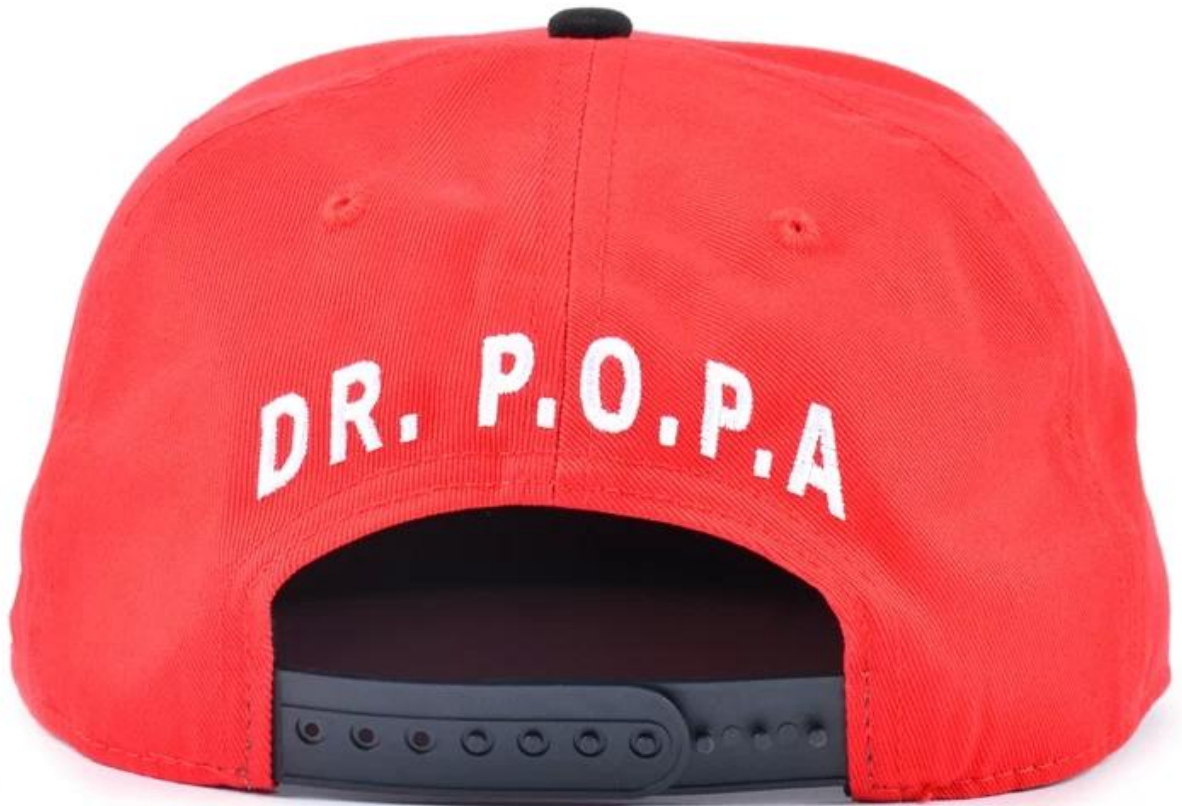

6: колпачок зажат импортной нетканой тканью, колпачок не мягкий, но это не совсем, детали определяют качество.

7: Существует специальный внутренний мешок, наружная коробка снабжена жесткой картонной коробкой, и шляпа не деформируется.

**FDMG**  
**ACADEMY**

**FDMG**  
ACADEMY

#DrUma

#DrUmar

DR. P.O.P.A.

Другие snapback Калифорнияп([Цветочная красная вышивка snapback hat](#))  
модвам может понравиться