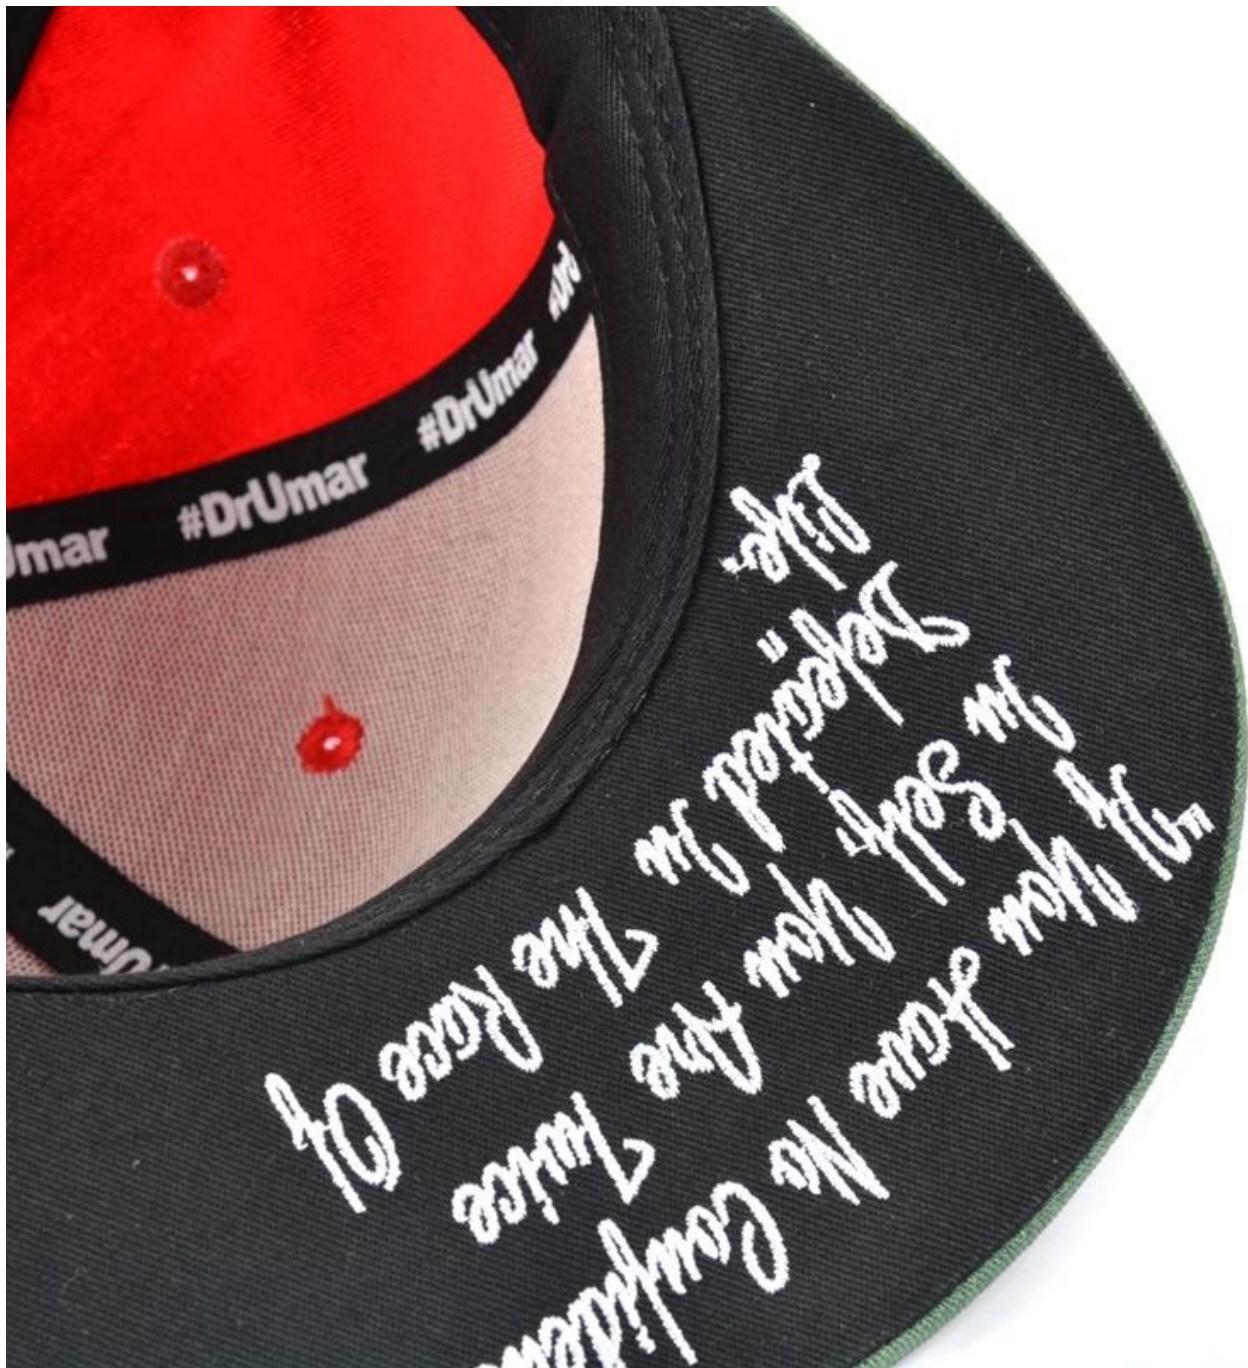

Outro snapback cap([chapéu do snapback do bordado da borda floral](#)) models
você pode gostar