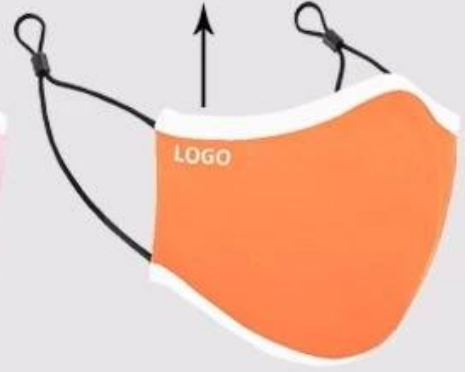

Tampa lavável reutilizável da cara do algodão com anti substituição do filtro da névoa

## || MASK DETAILS AND ACCESSORES SHOW

Ear loop

Adjustable earloop

choose

outra máscara que você pode gostar:

Customized Logo

Customized Logo

Customized Logo