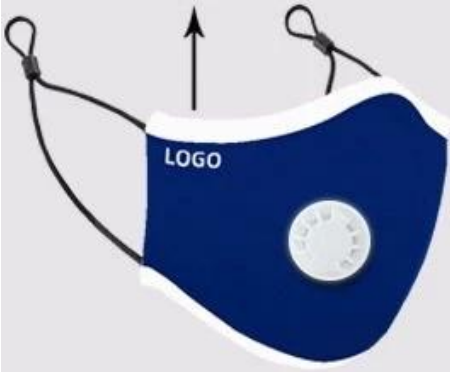

Customized Logo