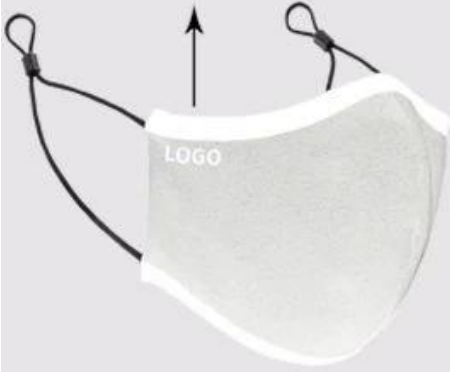

Tampa lavável reutilizável da cara do algodão com anti substituição do filtro da névoa

## || MASK DETAILS AND ACCESSORES SHOW

Ear loop

Adjustable earloop

choose

outra máscara que você pode gostar:

Customized Logo

Customized Logo

Customized Logo