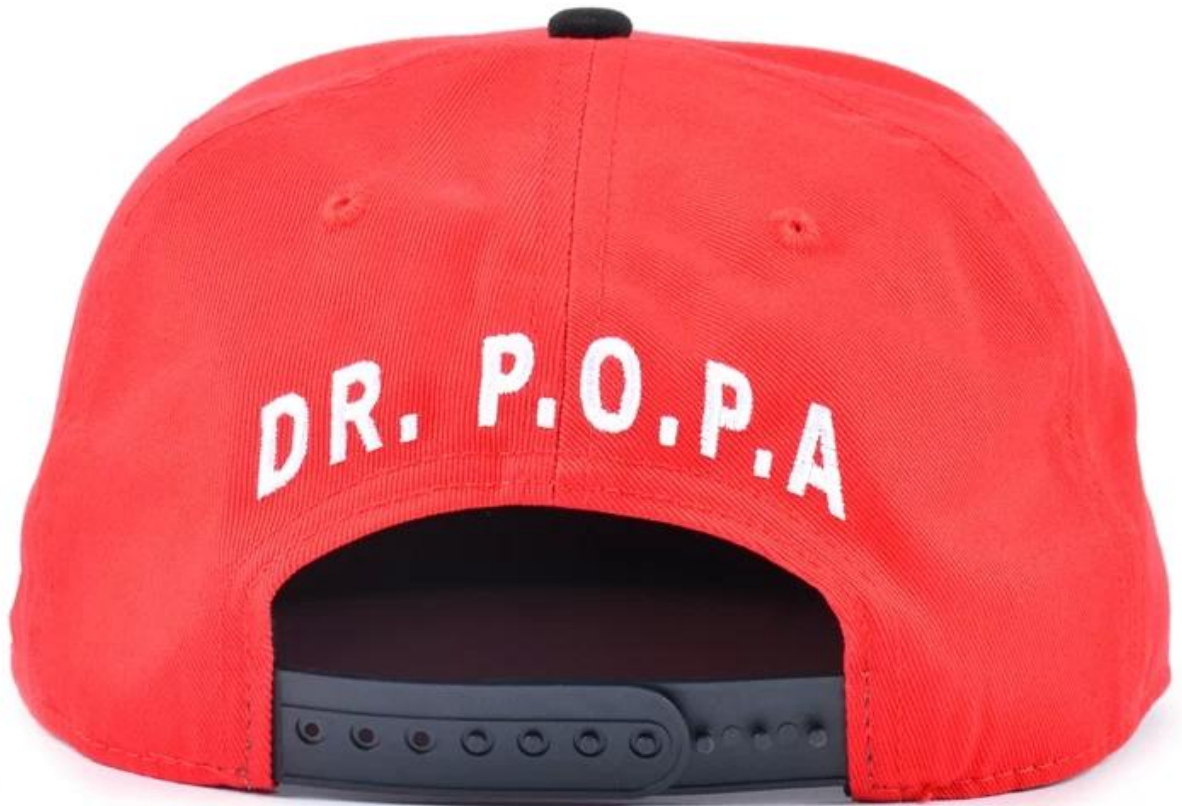

Item	conteúdo	opcional
1. nome do produto	Chapéus do bordado 3d, tampões lisos feitos sob encomenda da borda	
2. forma	construído	Sem construção ou qualquer outro desenho ou forma
3. Material	personalizadas	Outro material: algodão BIO-lavado, peso pesado de algodão escovado, pigmento tingido, lona, poliéster, acrílico e etc
Fechamento 4. Back	personalizadas	couro cinta de volta com latão, fivela de plástico, fivela de metal, elástico, cinta de volta auto-tecido com fivela de metal etc. E outros tipos de fechamento de cinta de volta dependem de seus requirments.
5. Visor	Plano	Pré-curvado macio ou duro
6. cor	Cor customizada	Cor padrão disponível (cores especiais disponíveis mediante solicitação, com base no cartão colorido pantone)
7. tamanho	58cm	Normalmente, 48cm-55cm para crianças, 56cm-60cm para adultos
8. logótipo	Bordado 3D	Impressão, impressão de transferência de calor, Applique Bordado, 3D remendo bordado de couro, remendo tecido, patch de metal, feltro applique etc.
9. MOQ	25 pçs / cor / design	
Tamanho 10. Carton	62cm * 48cm * 36cm	
11. embalagem	25pcs / polybag / caixa interna, 4 caixas internas / caixa, 100pcs / carton	
	20 "recipiente pode conter 60,000pcs aproximadamente	
	Recipiente de 40 "pode conter 12.000 unidades aproximadamente	
	Recipiente Alto de 40 "pode conter aproximadamente 13.000 unidades	
Termo 12. Price	FOB	A oferta básica de preço depende da quantidade e qualidade do limite final
Método 13. Shipping	Pelo mar ou pelo ar ou expressar	
14. Termos de Pagamento	T / T, L / C, Western Union, Paypal etc.	
Tempo 15. Sample	4 ~ 7 dias depois que nós recebemos sua taxa da amostra	
Taxa 16. Sample	USD 30-50 \$ por peça. vamos devolver a taxa da amostra para você depois de colocar a ordem	

FDMG
ACADEMY

FDMG
ACADEMY

#DrUma

#DrUmar

DR. P.O.P.A.

Outro snapback cap([chapéu do snapback do bordado da borda floral](#)) models
você pode gostar

SOBRE NÓS

AUNG CROWN®