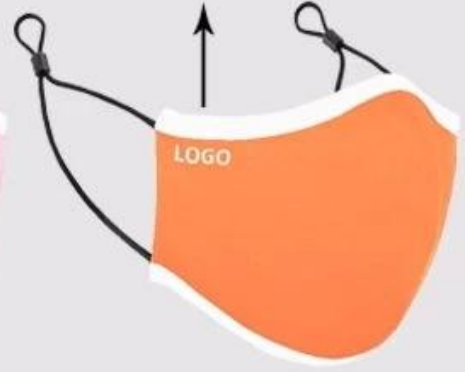

Customized Logo