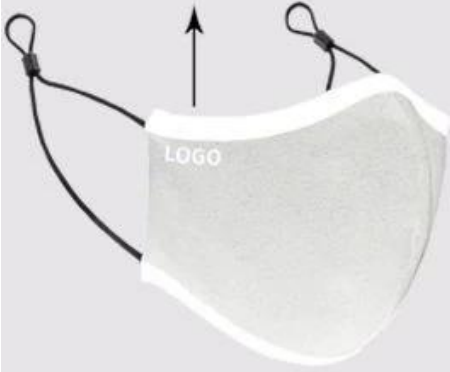

Customized Logo