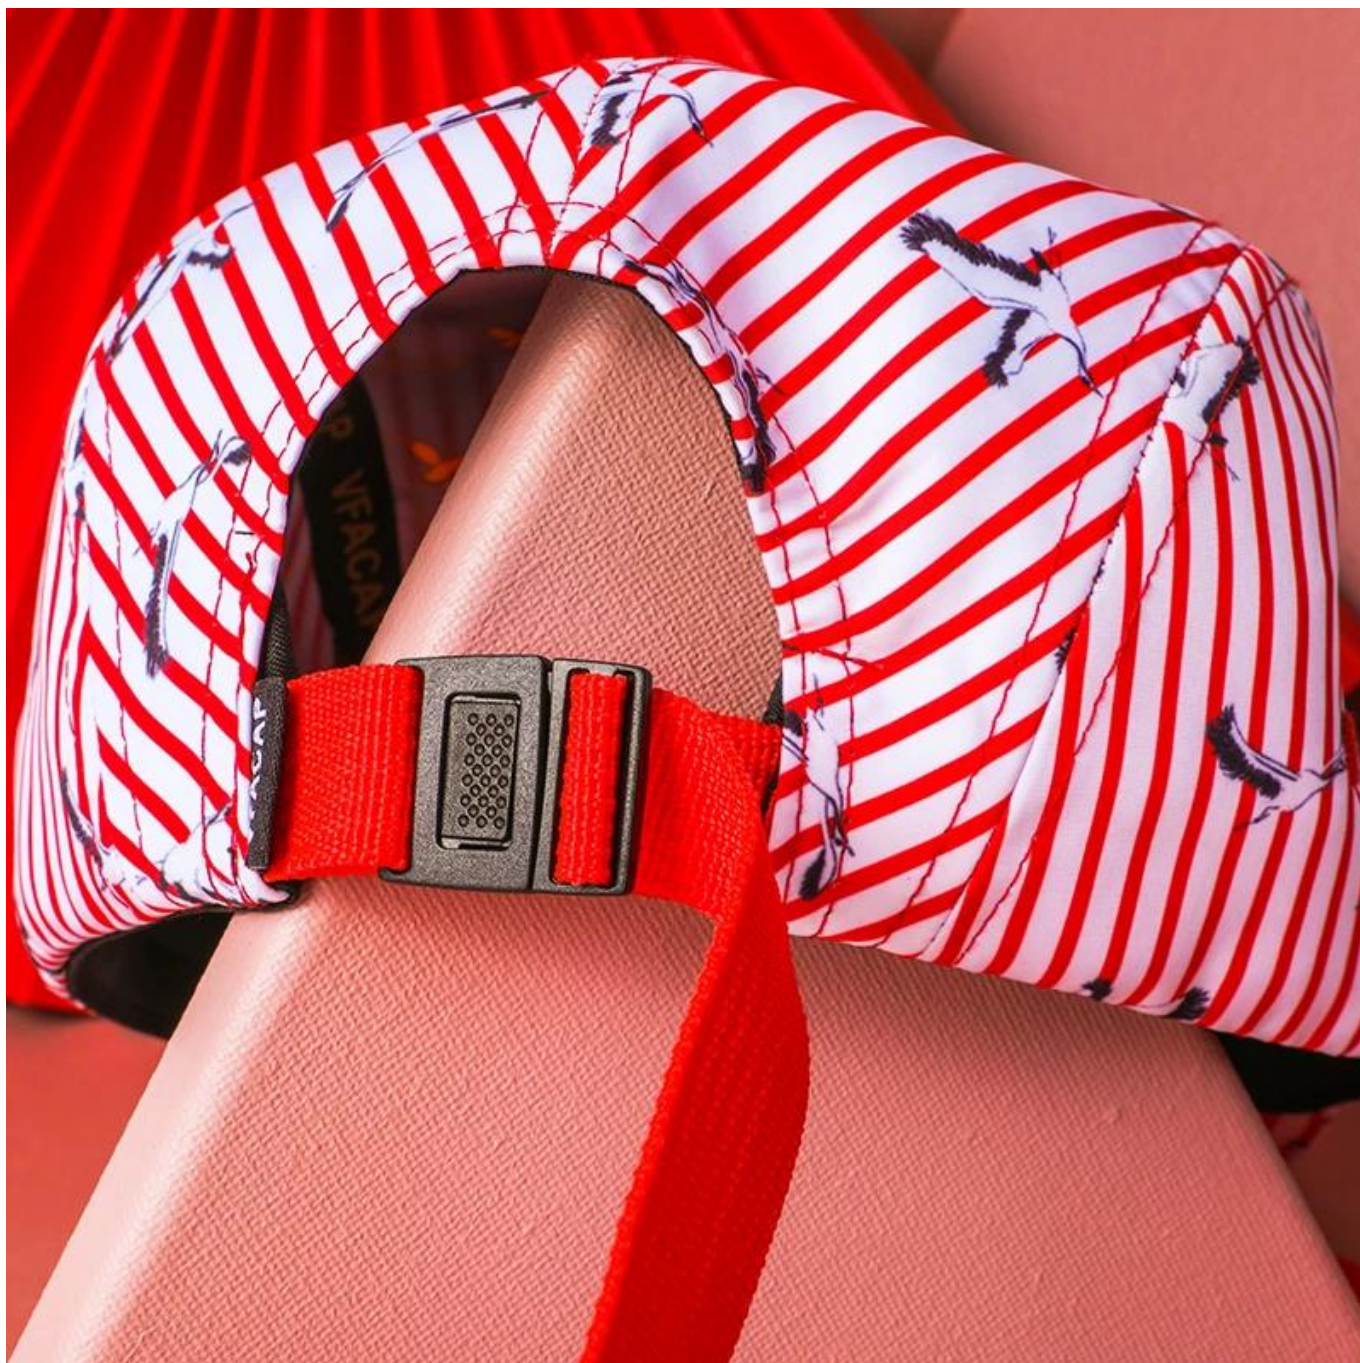

1.Item	προαιρετικός	
2.Σχήμα	επίπεδη λογότυπο εκτύπωσης chinoiserie εκτύπωσης 5 προσαρμοσμένα καπάκια	
3.Material	Άλλα υλικά: ΒΙΟ-πλυμένο βαμβάκι, βαρύ βαμβάκι βουρτσισμένο βαμβάκι βαμμένο, καμβά, πολυεστέρας, Ακρυλικό και κλπ	
4.Να κλείσετε	Ορείχαλκος, Πλαστικό, Velcro, Μεταλλική πόρπη, ελαστική. Και κάθε είδους κλείσιμο του ιμάντα στην πλάτη	
5.Visor	Μαλακό ή σκληρό Προ-καμπύλο	
6. Χρώμα	Στερεά χρώματα: Λάσος, μουστάρδα, κάρβουνο, βασιλικό, σταφύλι, μπλε, πορτοκαλί, Λευκό και Χακί, ETC. Δύο τολμηρά χρώματα κορώνα / νομοσχέδιο: Khaki / ξυλάνθρακα, Khaki / Blue, και Khaki / Green, ETC.	
7.Size	Κανονικά, 48cm-55cm για παιδιά, 56cm-60cm για ενήλικες,	
8.Logo	Εκτύπωση, εκτύπωση μεταφοράς θερμότητας, κέντημα Appliqué, κεντήματα 3D κλπ.	
9.MOQ	50 τεμ	
11. Συσκευασία	25pcs / polybag, 100pcs / χαρτοκιβώτιο	
	Το δοχείο 20 "μπορεί να περιέχει περίπου 60.000 κομμάτια	
	40 "Το δοχείο μπορεί να περιέχει περίπου 12.000 κομμάτια	
	Το 40 "High Container μπορεί να περιέχει περίπου 13.000 κομμάτια	
12.Προσθήκη κόστους	ΠΑΣΑΡΩ	Η βασική προσφορά τιμής εξαρτάται από το τελικό ανώτατο όριο την ποσότητα και την ποιότητα
13.Μέθοδος αποστολής	Με πλοίο ή αεροπορικώς ή με ρητή ανταπόκριση	
14. Όροι πληρωμής	T / T, L / C, Western Union, Paypal.	
15.Παραδείγμα χρόνου	4 ~ 7 ημέρες μετά την παραλαβή της δειγματοληψίας σας	
16. Τέλος δείγματος	USD30 ανά τεμάχιο. Θα σας επιστρέψουμε το δείγμα αμοιβής μόλις τοποθετήσετε την παραγγελία σας	
17.Πρόοδος παραγωγής	15 ~ 20 ημέρες περίπου μετά την επιβεβαίωσή σας σε δείγματα προπαραγωγής	