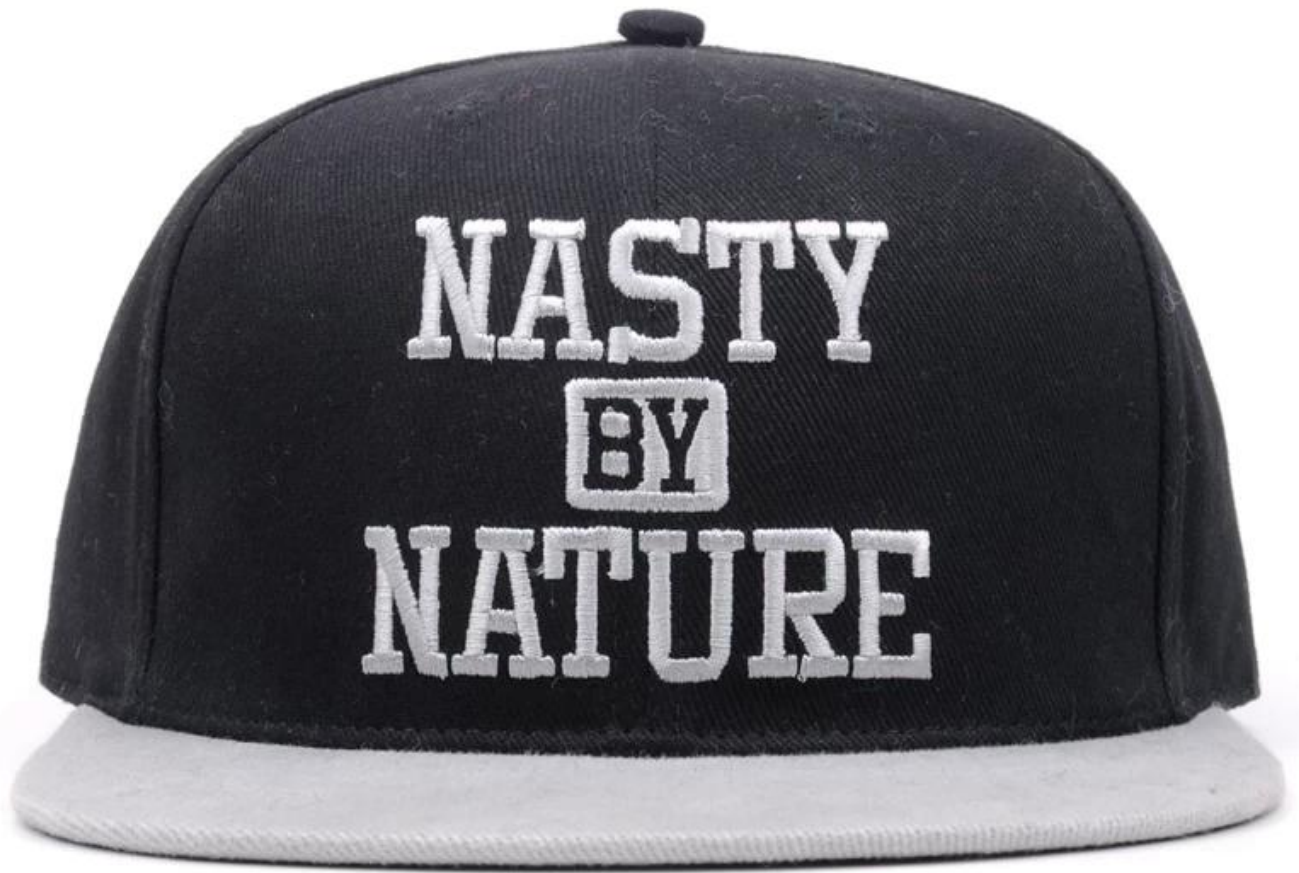

NASTY
BY
NATURE