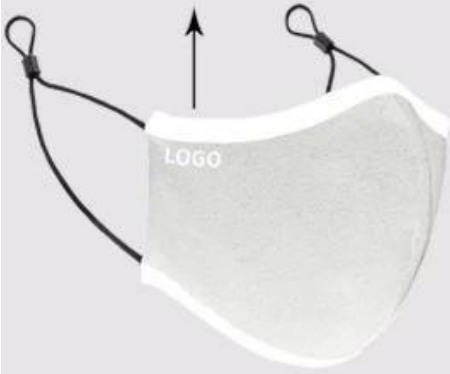

Customized Logo