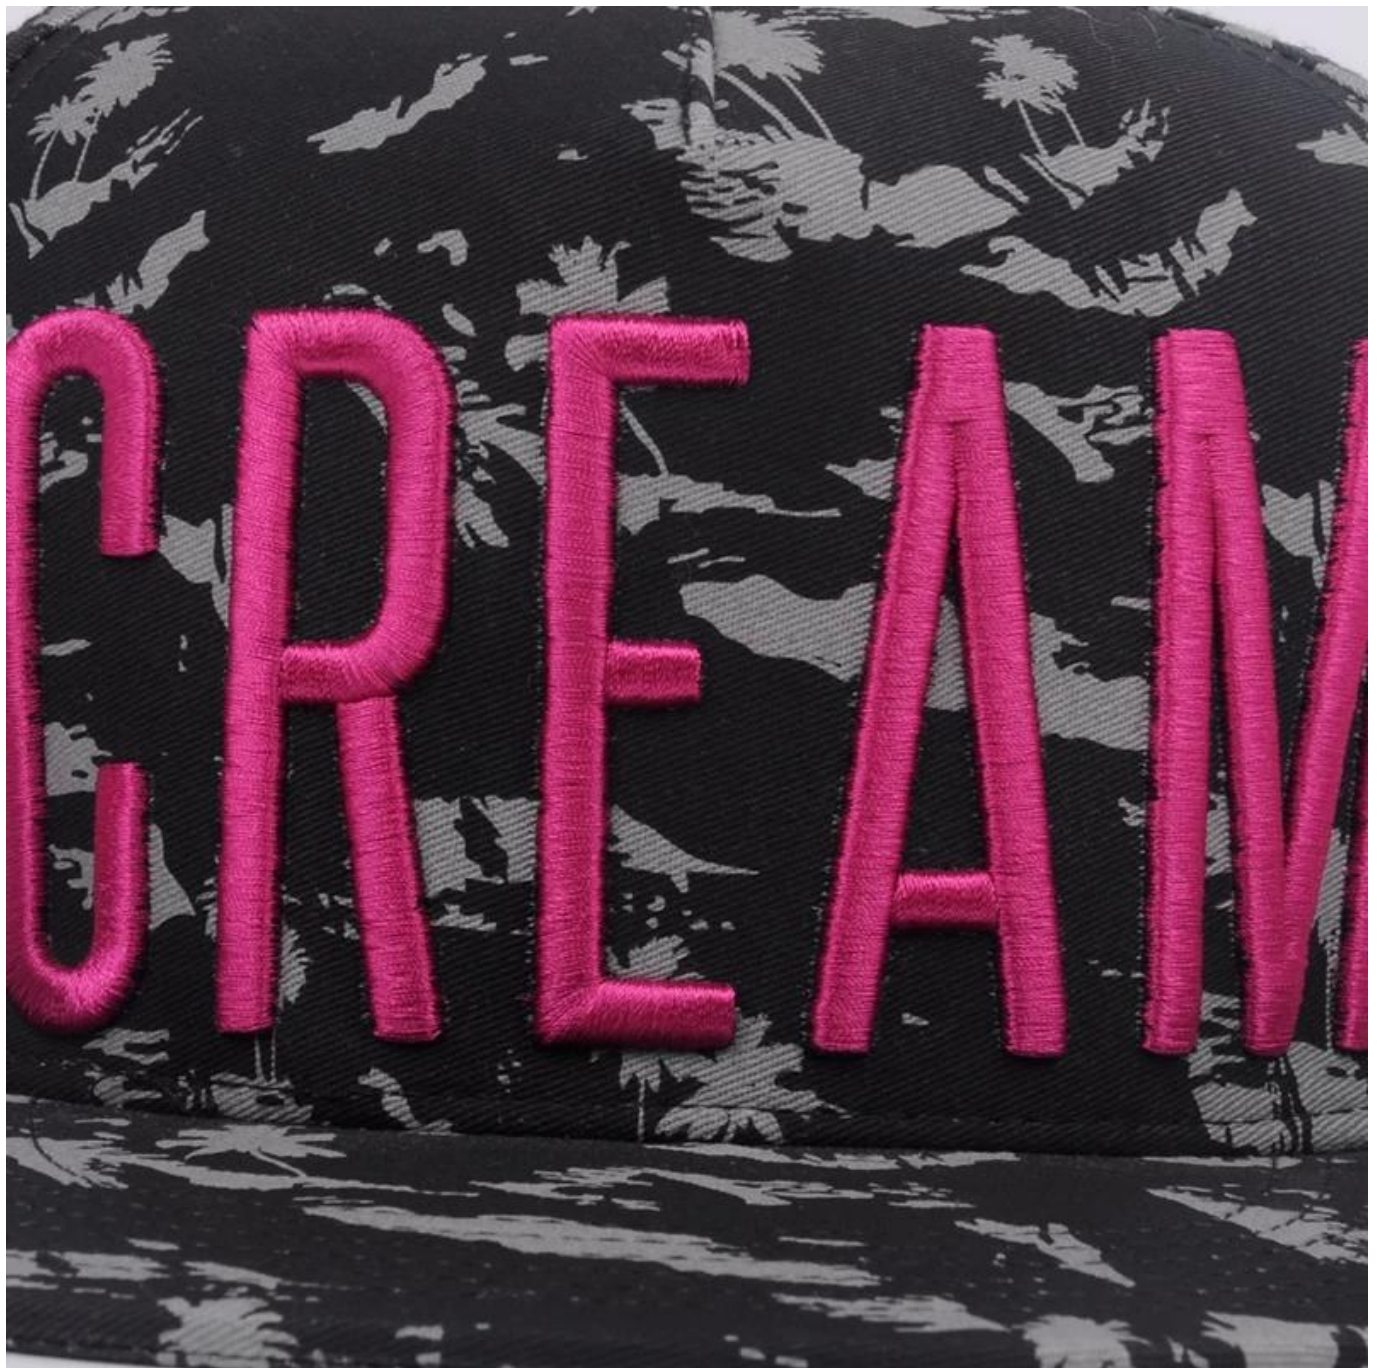

Βασικές πληροφορίες

Μοντέλο ΟΧΙ: καπέλο snapback

Περίοδος: Άνοιξη / Φθινόπωρο

Brim: Με το Brim

Crown: Με το Crown

Μέγεθος: 56-60cm

Χρώμα: Οποιοδήποτε χρώμα Pantone

Όνομα εμπορεύματος: Καπέλο Snapback

Χρήση: Προώθηση, Ζεστό, Μόδα

Μέγεθος του καπακιού Snapback: Προσαρμοσμένη κεφαλή

Λογότυπο: Εκτύπωση οθόνης, μεταφορά θερμότητας, κεντήματα

Πάνελ: Καπέλο 5 καναλιών Snapback

Πλεονέκτημα: Καπέλο καλύτερης τιμής Snapback

Ιμάντας: Πόρπη ή Velcro

Μήκος πίσω πλασιού: 4 ίντσες από το κουμπί στο άκρο πίσω πλευρά

Χρόνος δειγματοληψίας: 7 ημέρες για το καπέλο Snapback

Εμπορικό σήμα: προσαρμοσμένο

Προέλευση: Κίνα

Άλλο snapback καΠ([floral καπέλο snapback κεντήματος κεντήματος](#)) μπορεί να σας αρέσει