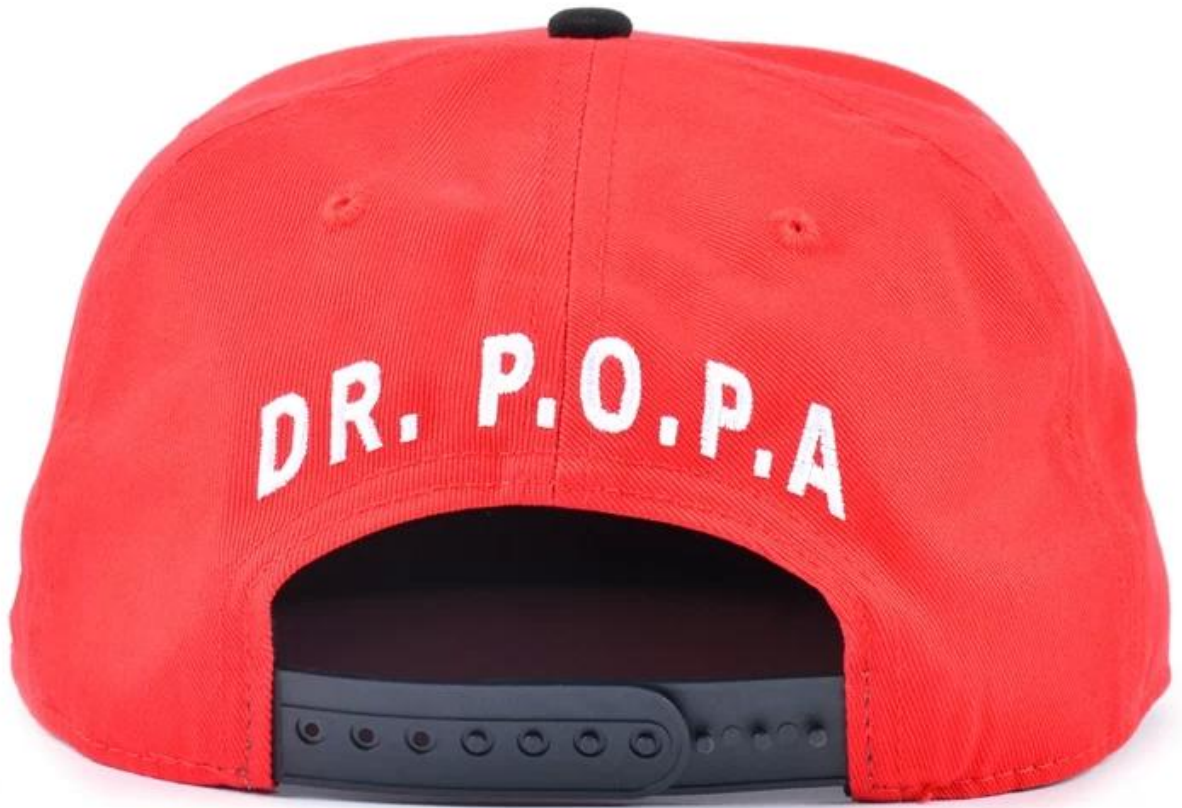

DR. P.O.P.A.