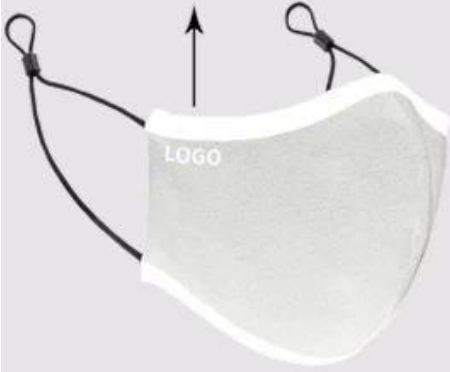

Couvercle réutilisable en coton lavable avec remplacement du filtre anti-buée

## || MASK DETAILS AND ACCESSORIES SHOW

Ear loop

Adjustable earloop

TWO EARLOOP  
DESIGNS FOR  
YOUR OPTION!

choose

autre masque que vous pourriez aimer:

Customized Logo

Customized Logo