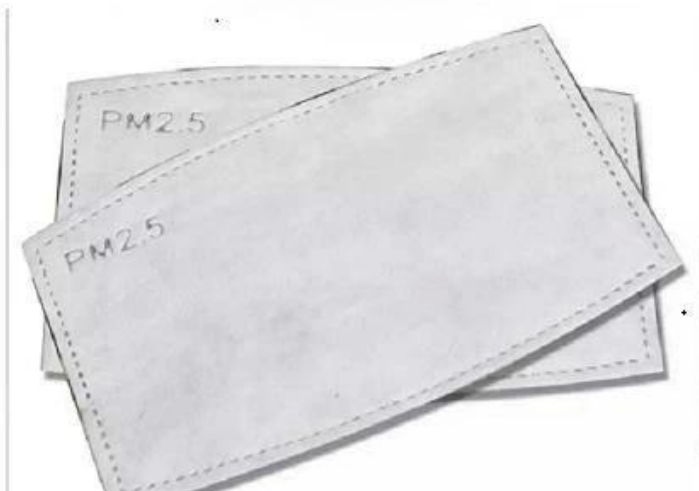

Couvercle réutilisable en coton lavable avec remplacement du filtre anti-buée

# AAA LEVEL STANDARD

Double Protection

Durable: Over 50 times  
Powerful: Anti-bacterial > 99%

Soft skin-friendly

Comfortable  
and breathable

1

**2**  
**Filters**

## || MASK DETAILS AND ACCESSORIES SHOW

Ear loop

Adjustable earloop

TWO EARLOOP  
DESIGNS FOR  
YOUR OPTION!

choose

autre masque que vous pourriez aimer:

Customized Logo

Customized Logo