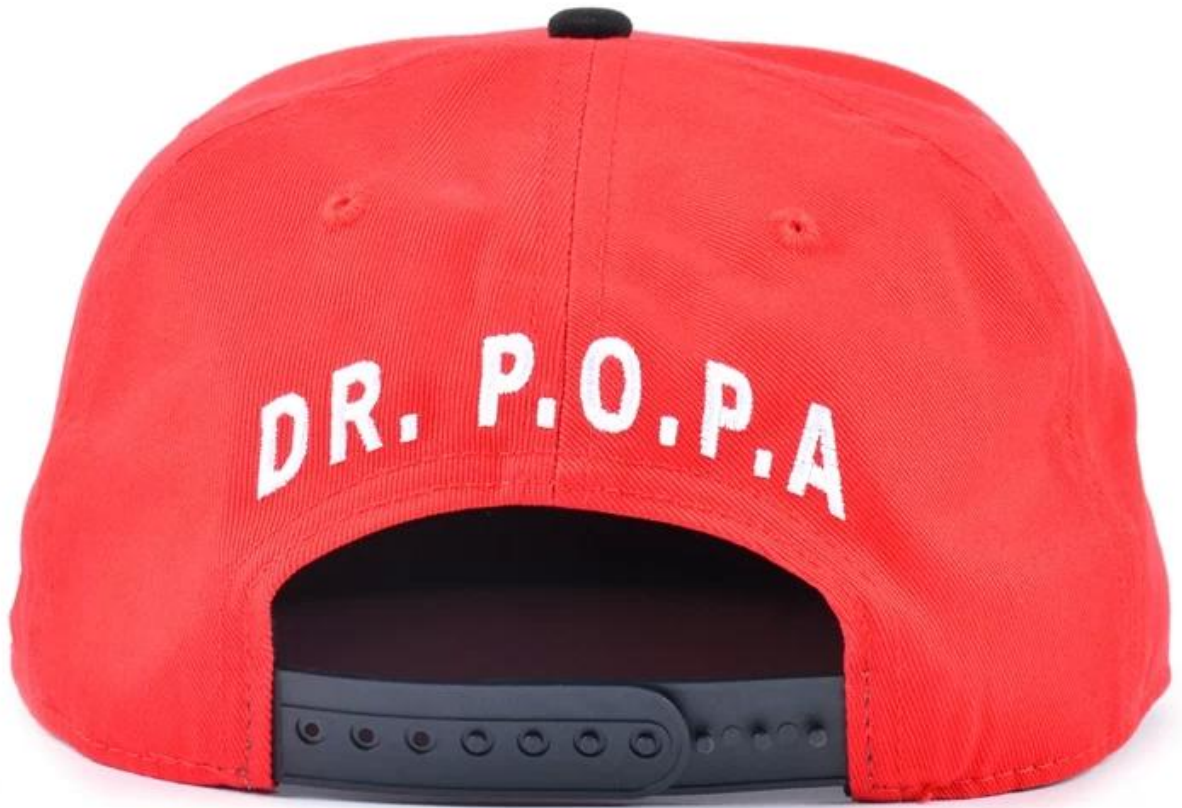

5: Le bandeau est en pur coton et il est confortable à porter sur la tête.

6: Le bouchon est pris en sandwich avec le tissu non tissé importé, le bouchon n'est pas souple, mais ce n'est pas tout à fait, les détails déterminent la qualité.

**FDMG**  
**ACADEMY**

FDMG

ACADEMY

#DrUma

#DrUmar

DR. P.O.P.A.

Autres snapback Californie([chapeau à imprimé floral](#)) morévous pouvez aimer