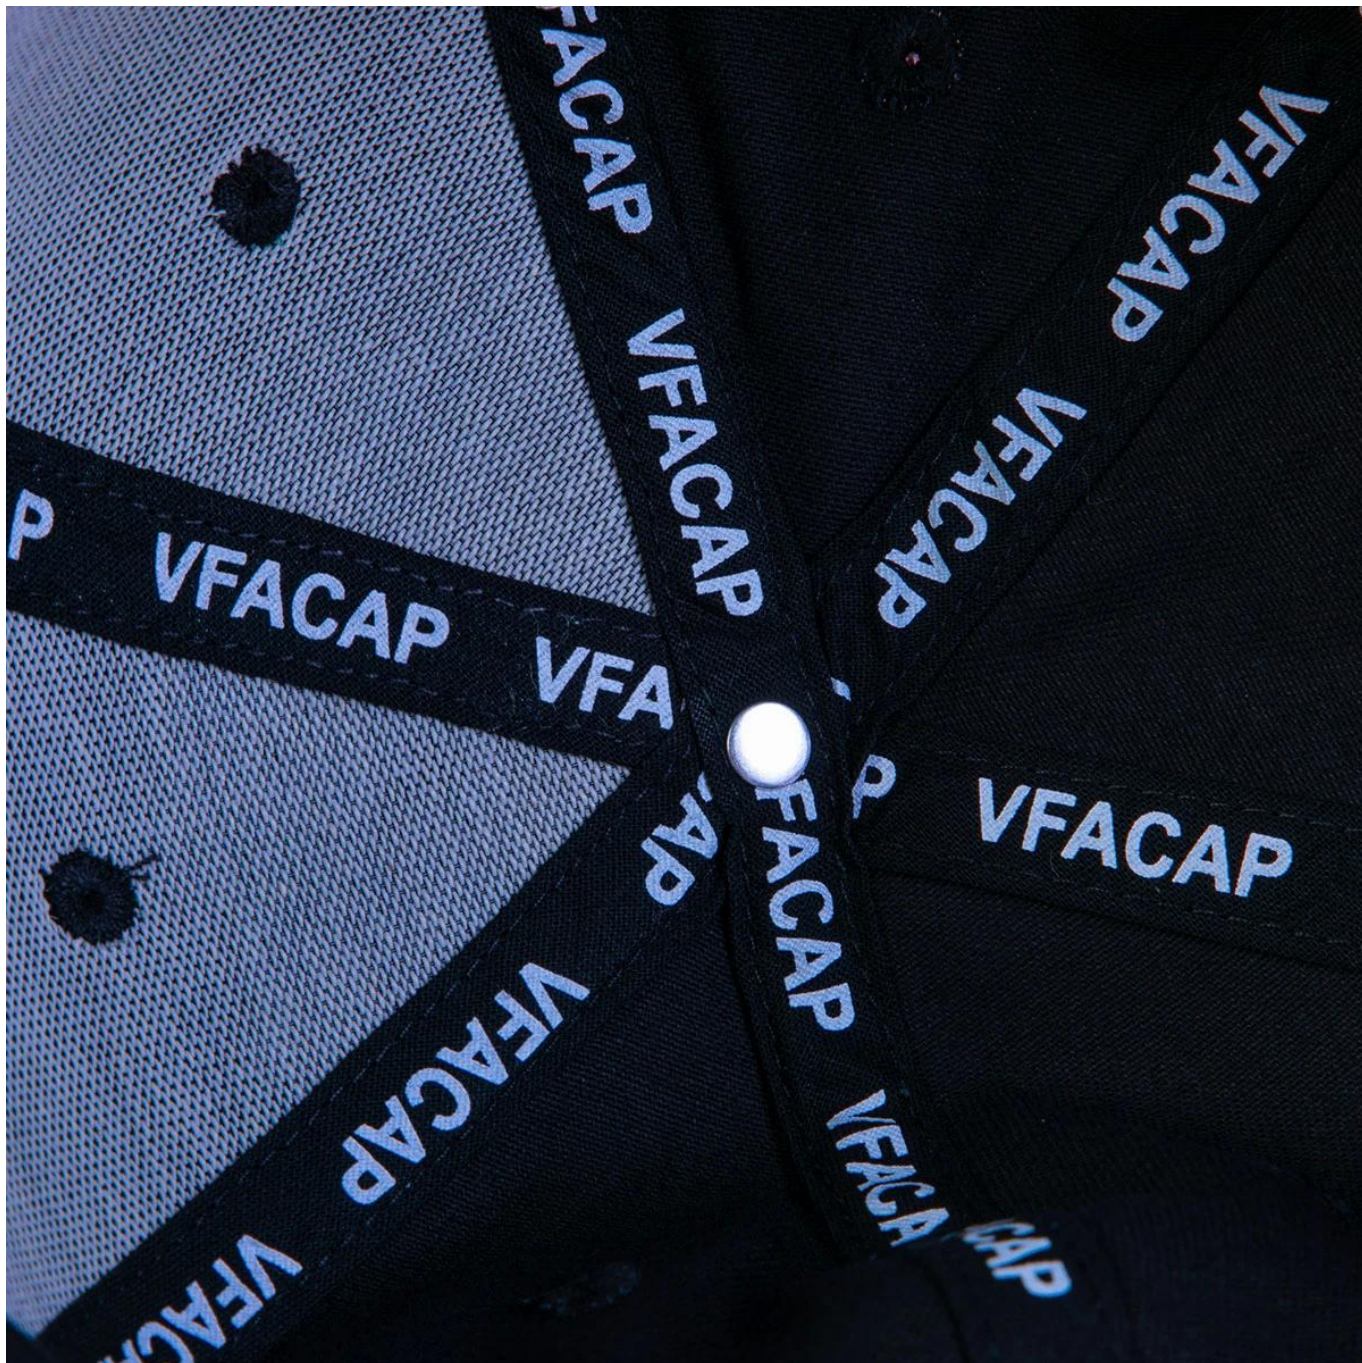

Article	contenu	optionnel
1.Nom du produit	conception lettres broderie vfacap snapback chapeaux usine	
2. forme	construit	Non construit ou toute autre conception ou forme
3. matériel	Douane	Autre matériau: coton lavé BIO, coton brossé épais, teint en pigment, toile, polyester, acrylique et etc.
4. fermeture arrière	Douane	sangle arrière en cuir avec laiton, boucle en plastique, boucle en métal, sangle arrière élastique en tissu avec boucle en métal, etc. Et d'autres types de fermeture de sangle arrière dépendent de vos besoins.
5. viseur	Appartement	Doux ou dur pré-courbé
6. couleur	Couleur personnalisée	Couleur standard disponible (couleurs spéciales disponibles sur demande, basées sur la carte de couleurs pantone)
7. taille	58cm	Normalement, 48 cm-55 cm pour les enfants, 56 cm-60 cm pour les adultes
8. logo	Broderie 3D	Impression, impression par transfert thermique, broderie appliquée, patch en cuir de broderie 3D, patch tissé, patch en métal, applique en feutre, etc.
9.MOQ	25pcs / couleur / design	
10.Taille du carton	62 cm * 48 cm * 36 cm	
11.Emballage	25pcs / polybag / boîte intérieure, 4 boîtes intérieures / carton, 100pcs / carton	
	Le conteneur de 20 pouces peut contenir environ 60 000 pièces	
	Le conteneur de 40 pouces peut contenir environ 12 000 pièces	
	Le conteneur de 40 pouces de hauteur peut contenir environ 13 000 pièces	
12.Prix	GOUSSET	L'offre de prix de base dépend de la quantité et de la qualité du plafond final
13.Méthode d'expédition	Par mer ou par air ou express	
14.Conditions de paiement	T / T, L / C, Western Union, Paypal etc.	
15.Temps d'échantillonnage	4 ~ 7 jours après réception de votre échantillon	
16.Frais d'échantillonnage	USD 30-50 \$ par pièce. nous vous renverrons l'échantillon frais une fois que vous passez la commande	